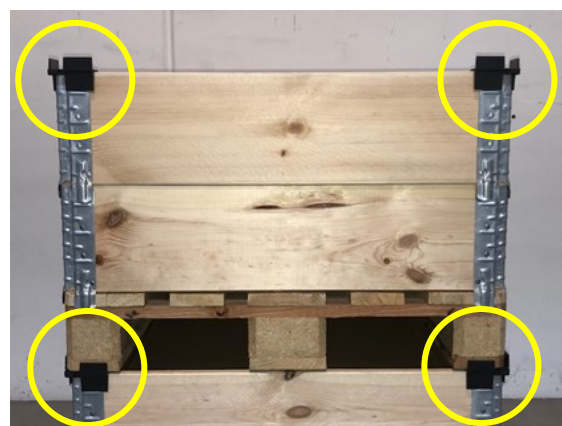

# Pallehjørner

Brug af pallehjørner giver en sikker og korrekt stabling af paller med pallerammer.

Under transport af pallerne forhindrer pallehjørnerne, at pallerne skrider/vælter samt at produkterne tager skade.

Pallehjørnerne fremstilles i sort ABS og pakkes som standard i kasser med 150 stk. og med 3000 stk. på pallen.