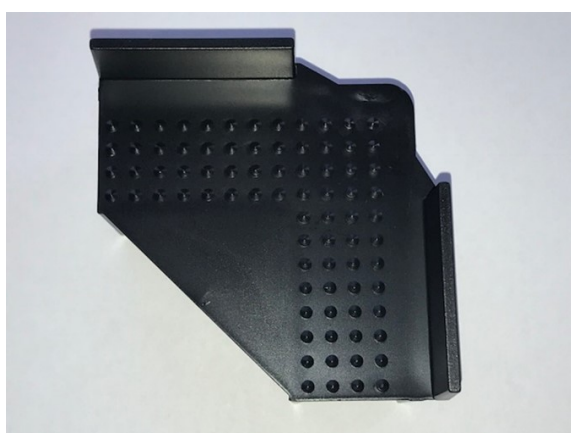

# Pallehjørner

Brug af pallehjørner giver en sikker og korrekt stabling af paller med pallerammer.

Under transport af pallerne forhindrer pallehjørnerne, at pallerne skrider/vælter samt at produkterne tager skade.

Pallehjørnerne fremstilles i sort ABS og pakkes som standard i kasser med 150 stk. og med 3000 stk. på pallen.