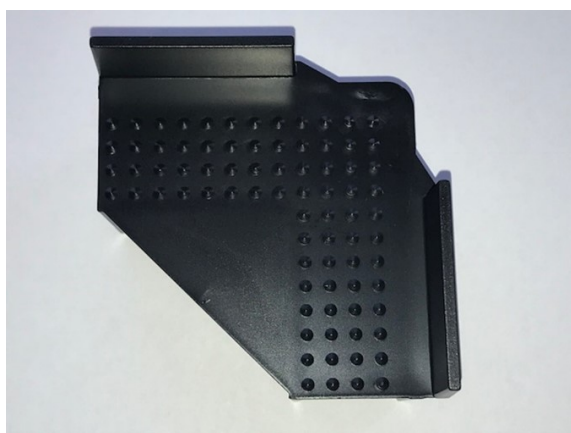

# Pallehjørner

Brug af pallehjørner giver en sikker og korrekt stabling af paller med pallerammer.

Under transport af pallerne forhindrer pallehjørnerne, at pallerne skrider/vælder samt at produkterne tager skade.

Pallehjørnerne fremstilles i sort ABS og pakkes som standard i kasser med 150 stk. og med 3000 stk. på pallen.