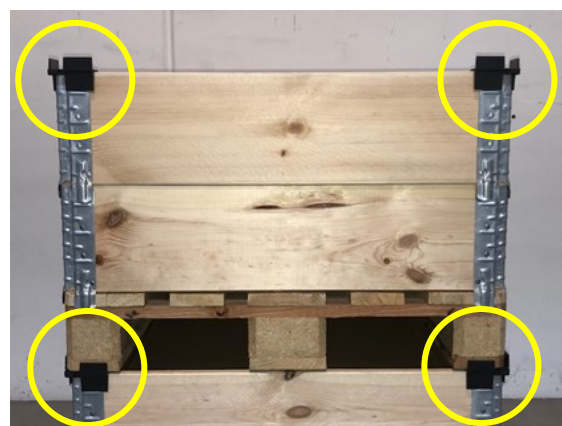

# Pallehjørner

Brug af pallehjørner giver en sikker og korrekt stabling af paller med pallerammer.

Under transport af pallerne forhindrer pallehjørnerne, at pallerne skrider/vælder samt at produkterne tager skade.

Pallehjørnerne fremstilles i sort ABS og pakkes som standard i kasser med 150 stk. og med 3000 stk. på pallen.