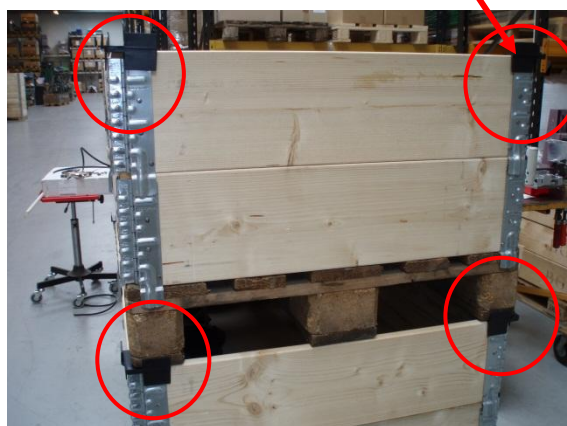

Pallehjørner

Brug af pallehjørner giver en sikker og korrekt stabling af paller med pallerammer.

Under transport af pallerne forhindrer pallehjørnerne, at pallerne skrider/vælter samt at produkterne tager skade.

Pallehjørnerne fremstilles i sort ABS og pakkes som standard i kasser med 150 stk. og med 3000 stk. på pallen.

Prisliste:

150 stk.	1.500 stk.:	3,68 kr./stk.
1.501 stk.	3.000 stk.:	3,10 kr./stk.
3.001 stk.	6.000 stk.:	2,89 kr./stk.
6.001 stk.	100.000 stk.:	2,63 kr./stk.
Over	100.000 stk.:	2,36 kr./stk.